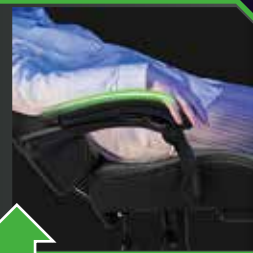

厳選こだわりのパーツ

耐衝撃シリンダー固定台

SGS 認証 4 級ガスシリンダー
●多重バルブ構造で昇降がよりスムーズ
●座る時の衝撃吸収

3D 強化したレッグフレーム
●一体成形・高耐久性能金属レッグフレームを使用

蒸れない快適な座り心地

- 椅子の座面と背もたれに通気穴がついて蒸れにくい
- 長時間座っても疲れにくい

アームレストのアップグレード

おすすめ

パワーアップバージョン

運動式アームレスト

- 背もたれの動きに合わせて自動連動
- 肘の快適感をよりアップ

旧バージョン

昇降式アームレスト

- 倒したら肘が届かなくなる
- 肘が疲れやすい

GTRACING

JP-BF101-BLK

for E-SPORTS Gamer and Office Worker

リクライニング：135°

連動型アームレスト

リクライニングと連動してアームレストも自由に調節できるよう設計しました。背もたれを倒す時、アームレストも連動して倒れるので、肘を置いて休むことができます。

収納式フットレスト

リクライニング時、ゆったり足を伸ばすことが可能でリラックス効果が抜群です。使用しない時は、チェア本体に収納できるので、邪魔になりません。

上質な座り心地

人間工学を基に設計された3D形状、体を優しく包み込み、極上のゲームプレイ体験をサポートします。ランバーサポート付きで腰を支え、座面と高密度コットンは柔らかいPUレザーを使用して長時間座っても快適です。

リクライニング機能

最大135°のリクライニングが可能、椅子に座ったままでくつろぐことができます。レバー一つで簡単に背もたれを調節でき、作業とゲームプレイの姿勢の変化や体格差に応じて、最適なサポートを実現します。休憩や仮眠にも最適です。